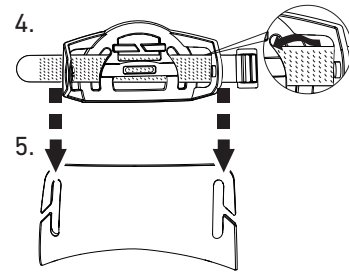

iH11R

RGB Mode

Ledlenser GmbH & Co. KG
 Kronenstr. 5-7 • 42699 Solingen • Germany
 Phone +49 212/5948-0 Fax +49 212/5948-200
 info@ledlenser.com

iH11R_V01
 21.11.2018
 1J12A0285