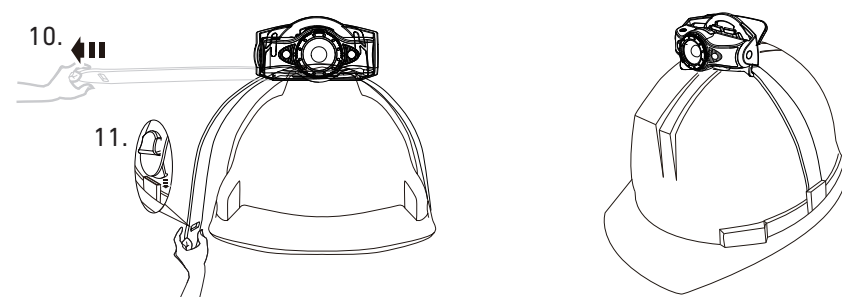

iH11R

RGB Mode

Ledlenser GmbH & Co. KG
 Kronenstr. 5-7 • 42699 Solingen • Germany
 Phone +49 212/5948-0 Fax +49 212/5948-200
 info@ledlenser.com

iH11R_V01
 21.11.2018
 1J12A0285