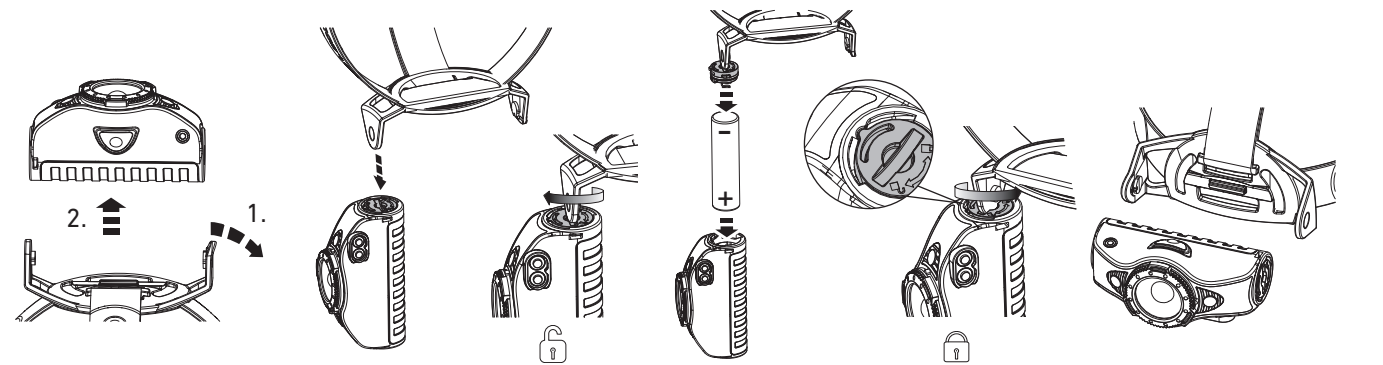

iH11R

RGB Mode

Ledlenser GmbH & Co. KG
 Kronenstr. 5-7 • 42699 Solingen • Germany
 Phone +49 212/5948-0 Fax +49 212/5948-200
 info@ledlenser.com

iH11R_V01
 21.11.2018
 1J12A0285