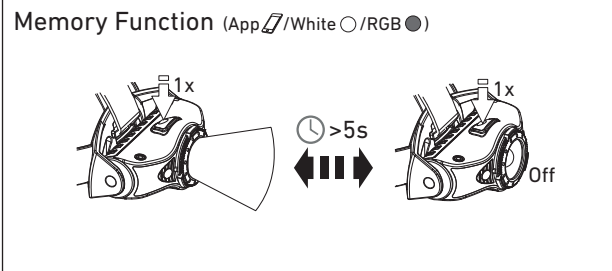

iH11R

RGB Mode

Ledlenser GmbH & Co. KG
 Kronenstr. 5-7 • 42699 Solingen • Germany
 Phone +49 212/5948-0 Fax +49 212/5948-200
 info@ledlenser.com

iH11R_V01
 21.11.2018
 1J12A0285