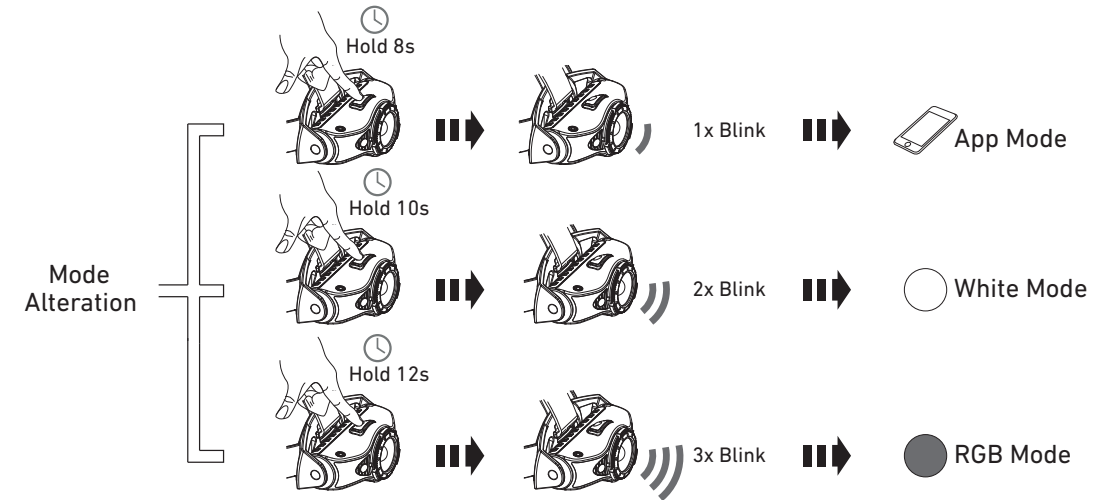

iH11R

RGB Mode

Ledlenser GmbH & Co. KG
 Kronenstr. 5-7 • 42699 Solingen • Germany
 Phone +49 212/5948-0 Fax +49 212/5948-200
 info@ledlenser.com

iH11R_V01
 21.11.2018
 1J12A0285