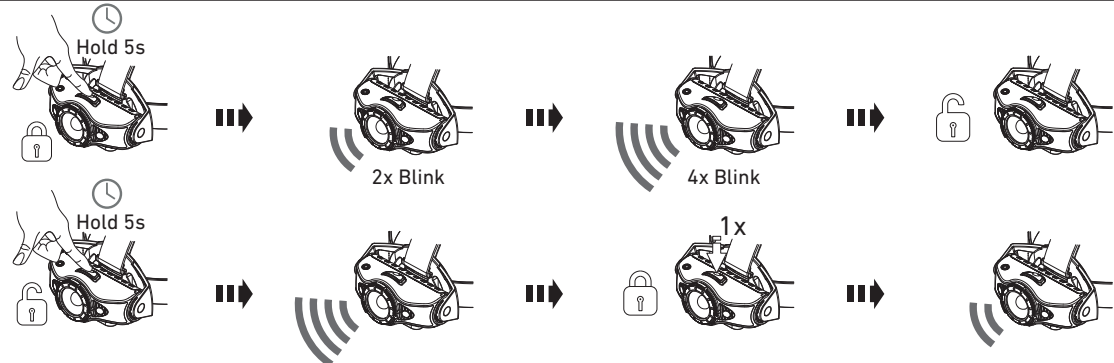

iH11R

RGB Mode

Ledlenser GmbH & Co. KG
 Kronenstr. 5-7 • 42699 Solingen • Germany
 Phone +49 212/5948-0 Fax +49 212/5948-200
 info@ledlenser.com

iH11R_V01
 21.11.2018
 1J12A0285