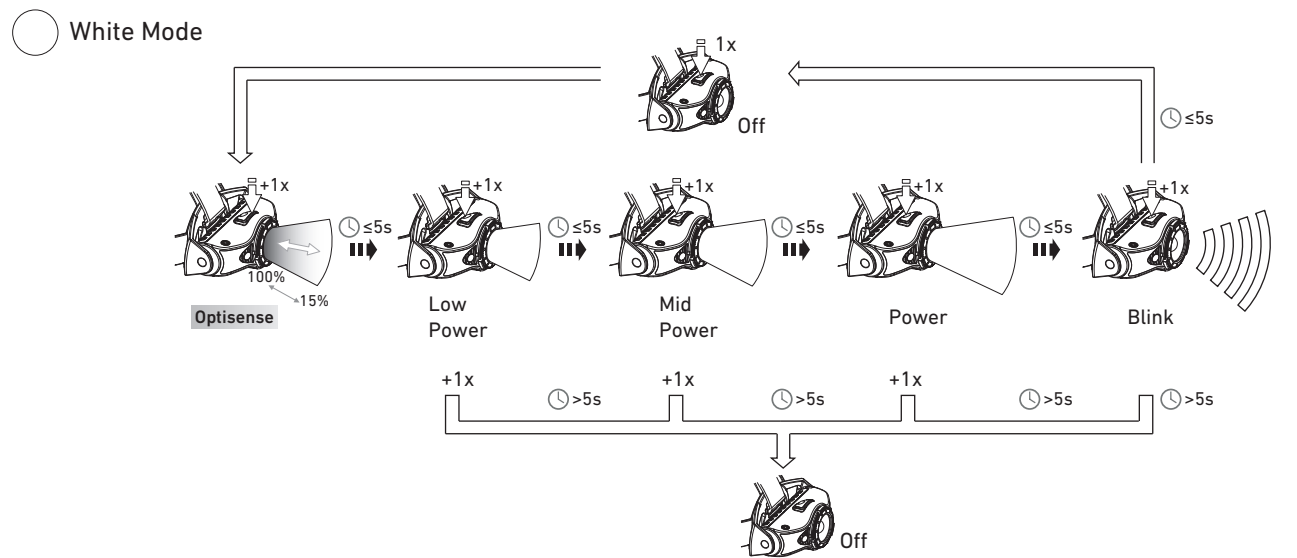

iH11R

RGB Mode

Ledlenser GmbH & Co. KG
 Kronenstr. 5-7 • 42699 Solingen • Germany
 Phone +49 212/5948-0 Fax +49 212/5948-200
 info@ledlenser.com

iH11R_V01
 21.11.2018
 1J12A0285