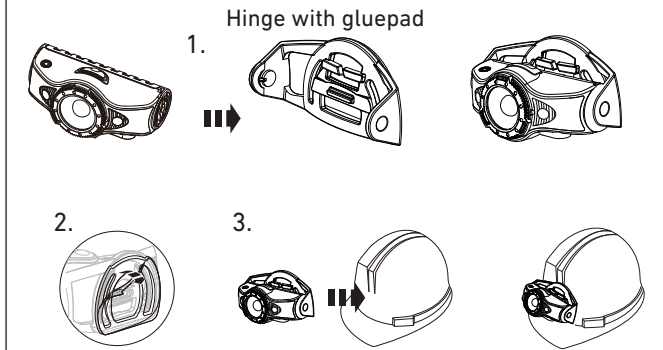

iH11R

RGB Mode

Ledlenser GmbH & Co. KG
 Kronenstr. 5-7 • 42699 Solingen • Germany
 Phone +49 212/5948-0 Fax +49 212/5948-200
 info@ledlenser.com

iH11R_V01
 21.11.2018
 1J12A0285