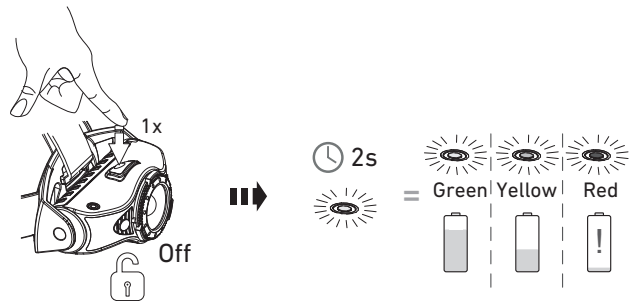

iH11R

RGB Mode

Ledlenser GmbH & Co. KG
 Kronenstr. 5-7 • 42699 Solingen • Germany
 Phone +49 212/5948-0 Fax +49 212/5948-200
 info@ledlenser.com

iH11R_V01
 21.11.2018
 1J12A0285