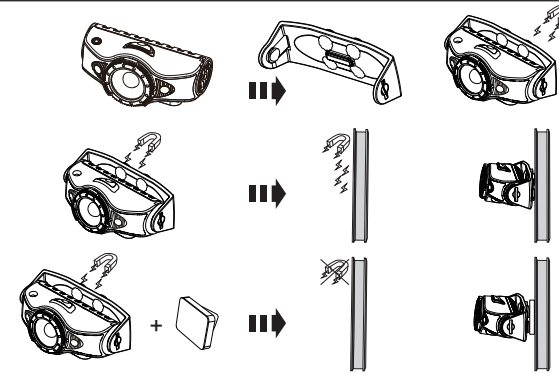

iH11R

RGB Mode

Ledlenser GmbH & Co. KG
 Kronenstr. 5-7 • 42699 Solingen • Germany
 Phone +49 212/5948-0 Fax +49 212/5948-200
 info@ledlenser.com

iH11R_V01
 21.11.2018
 1J12A0285