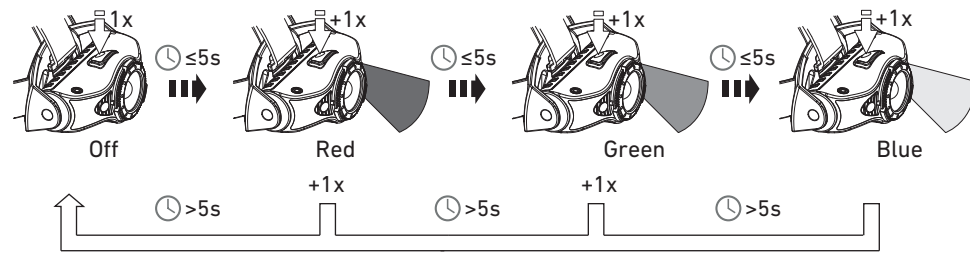

iH11R

RGB Mode

Ledlenser GmbH & Co. KG
 Kronenstr. 5-7 • 42699 Solingen • Germany
 Phone +49 212/5948-0 Fax +49 212/5948-200
 info@ledlenser.com

iH11R_V01
 21.11.2018
 1J12A0285