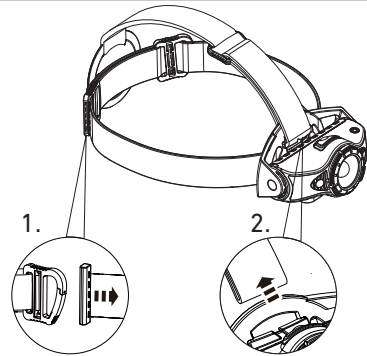

iH11R

RGB Mode

Ledlenser GmbH & Co. KG
 Kronenstr. 5-7 • 42699 Solingen • Germany
 Phone +49 212/5948-0 Fax +49 212/5948-200
 info@ledlenser.com

iH11R_V01
 21.11.2018
 1J12A0285