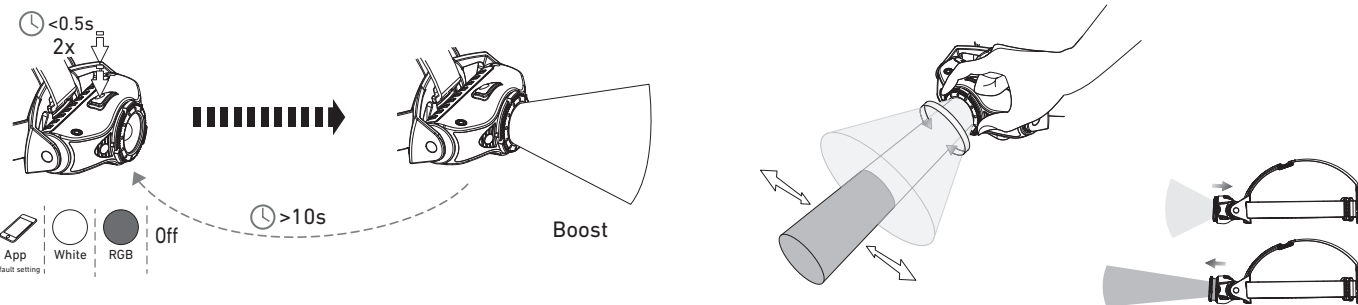

iH11R

RGB Mode

Ledlenser GmbH & Co. KG
 Kronenstr. 5-7 • 42699 Solingen • Germany
 Phone +49 212/5948-0 Fax +49 212/5948-200
 info@ledlenser.com

iH11R_V01
 21.11.2018
 1J12A0285