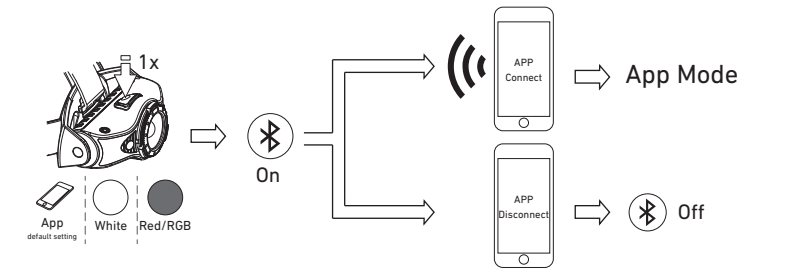

iH11R

RGB Mode

Ledlenser GmbH & Co. KG
 Kronenstr. 5-7 • 42699 Solingen • Germany
 Phone +49 212/5948-0 Fax +49 212/5948-200
 info@ledlenser.com

iH11R_V01
 21.11.2018
 1J12A0285