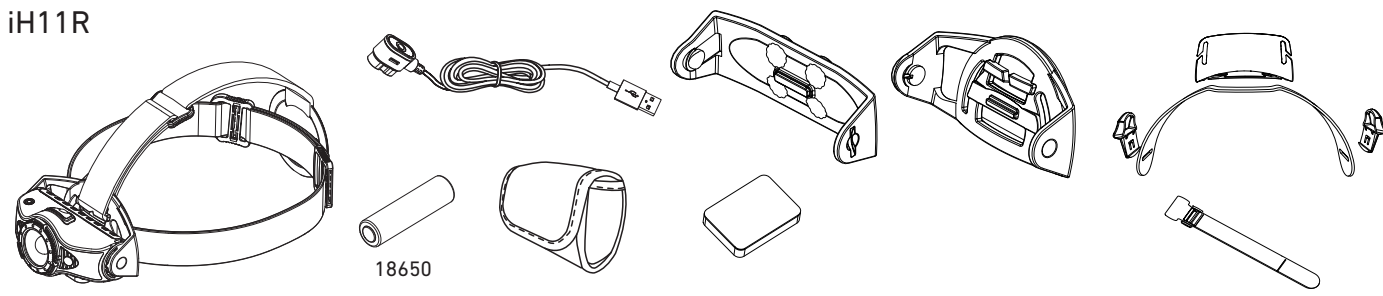

iH11R

RGB Mode

Ledlenser GmbH & Co. KG
 Kronenstr. 5-7 • 42699 Solingen • Germany
 Phone +49 212/5948-0 Fax +49 212/5948-200
 info@ledlenser.com

iH11R_V01
 21.11.2018
 1J12A0285