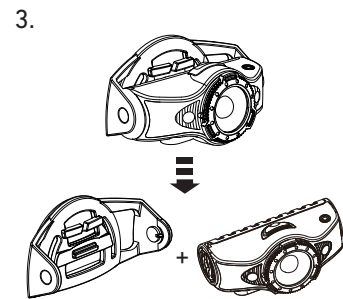

iH11R

RGB Mode

Ledlenser GmbH & Co. KG
 Kronenstr. 5-7 • 42699 Solingen • Germany
 Phone +49 212/5948-0 Fax +49 212/5948-200
 info@ledlenser.com

iH11R_V01
 21.11.2018
 1J12A0285