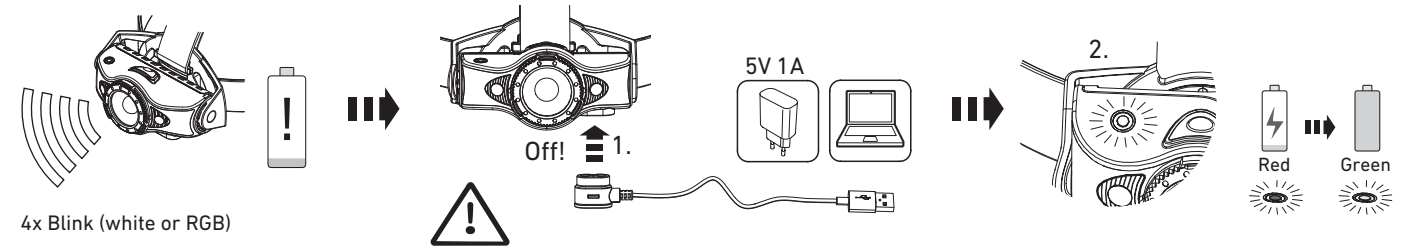

iH11R

RGB Mode

Ledlenser GmbH & Co. KG
 Kronenstr. 5-7 • 42699 Solingen • Germany
 Phone +49 212/5948-0 Fax +49 212/5948-200
 info@ledlenser.com

iH11R_V01
 21.11.2018
 1J12A0285