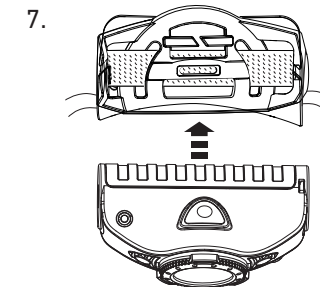

iH11R

RGB Mode

Ledlenser GmbH & Co. KG
 Kronenstr. 5-7 • 42699 Solingen • Germany
 Phone +49 212/5948-0 Fax +49 212/5948-200
 info@ledlenser.com

iH11R_V01
 21.11.2018
 1J12A0285